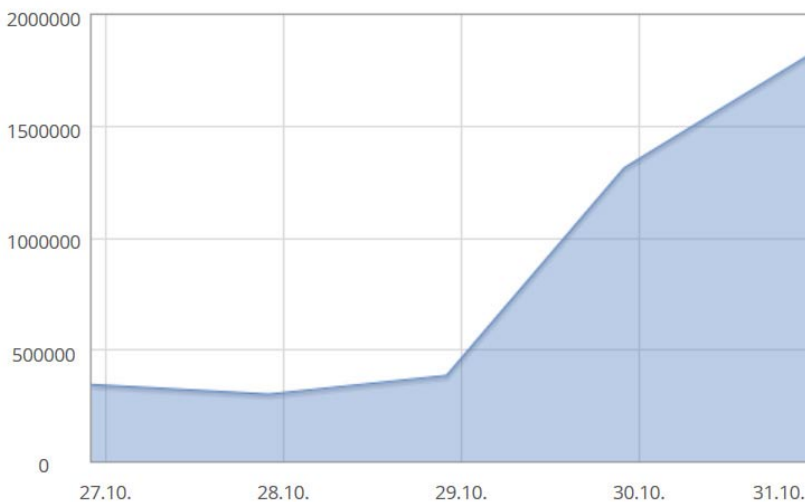

Top-Werte Hits (laufender Monat)

▼ Hits / Top 5

No.	Datum	Hits
1	03.11.2016	1.378.001
2	02.11.2016	1.146.320
3	01.11.2016	1.101.518
4	31.10.2016	916.766
5	15.10.2016	331.082

Detailansicht Ihrer Hits

Pageviews